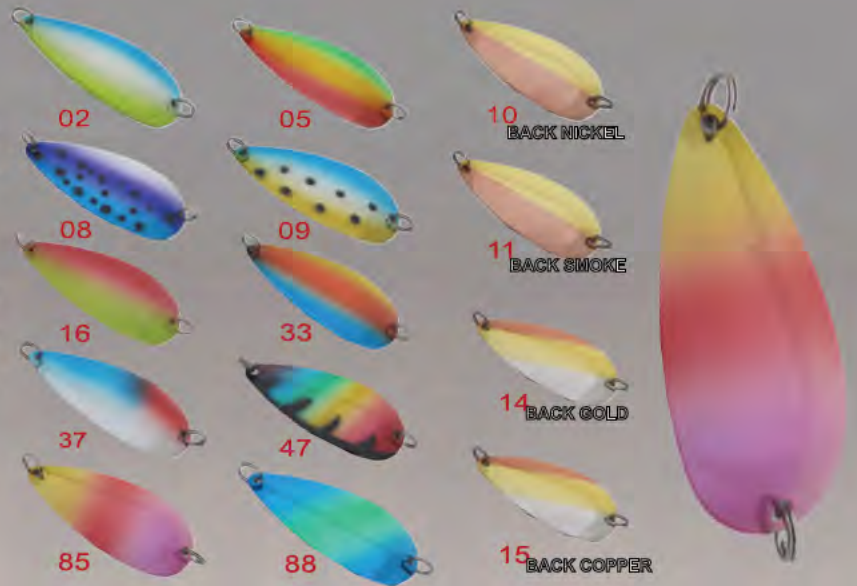

MAURICIE 2.5"

CODE : 140-00XX00

The Mauricie is great for brook trout, walleye or pike. A long and light spoon that has a smooth action in the water.

La cuillère Mauricie est idéal pour la truite mouchetée, le doré ou le brochet. Une longue et légère cuillère qui a un action douce dans l'eau.