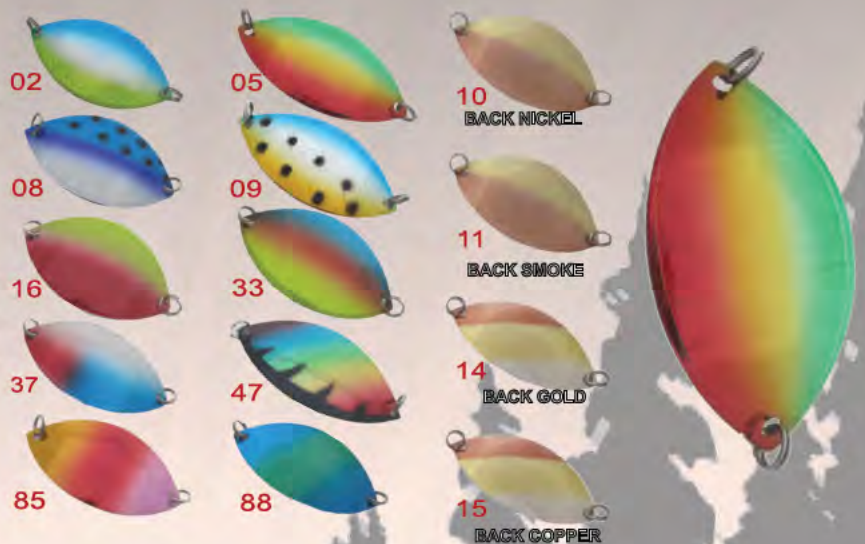

## MAURICIE 2.5"

CODE : 140-00XX00

*The Mauricie is great for brook trout, walleye or pike. A long and light spoon that has a smooth action in the water.*

*La cuillère Mauricie est idéal pour la truite mouchetée, le doré ou le brochet. Une longue et légère cuillère qui a un action douce dans l'eau.*

## LAKE WOBBLER 2.5"

CODE : 150-00XX00

*A popular and a well-known spoon by fisherman, the Lake Wobbler is great in calm water for brook trout.*

*Cuillère très populaire et connue dans le domaine de la pêche, le modèle Lake Wobbler est idéal en eau calme pour la mouchetée.*