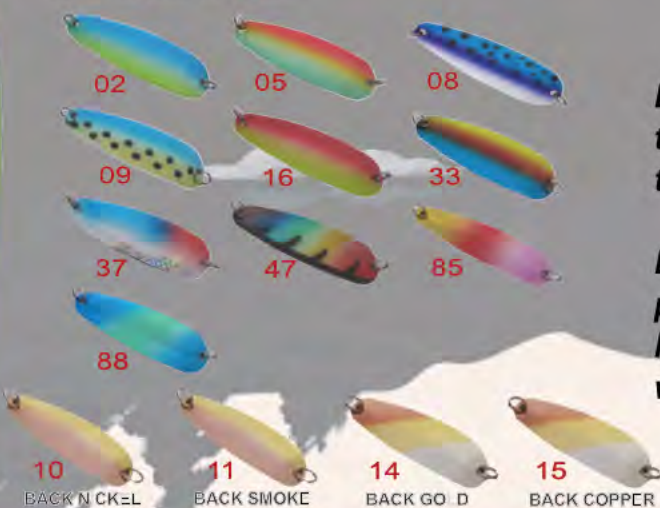

WOBBLER 3"

CODE: 120-00XX00

Light and small, this spoon is great for brook trout. When time is fresh and the trout stays at the surface, The Wobbler 3" is perfect.

Légère et petite, cette cuillère est merveilleuse pour la truite mouchetée. Par temps plus frais, lorsque la truite se maintient en surface, le wobbler 3" est idéale.

10 BACK N CKEL 11 BACK SMOKE 14 BACK GO. D 15 BACK COPPER