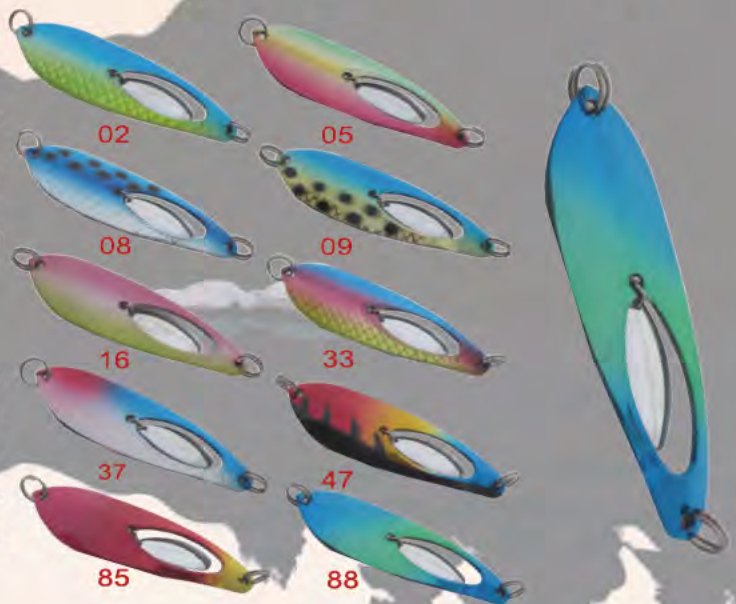

L'ADVENTURER 3.5"

L'AVENTURIÈRE 3.5"

CODE : 170-00XX00

The Adventurer is effective in trouble water. The spoon makes sound that creates an attractive stress for the fish even in trouble water. Used for brown trout, rainbow trout, lake trout, pike, walleye and muskellunge.

L'aventurière, une cuillère efficace en eau trouble avec son effet sonar dans l'eau. Le pendentif au milieu de la cuillère crée un stress au poisson dans l'eau qui permet de l'attirer. Utilisée pour la truite brune, truite arc-en-ciel, truite grise, le brochet et le maskinongé.